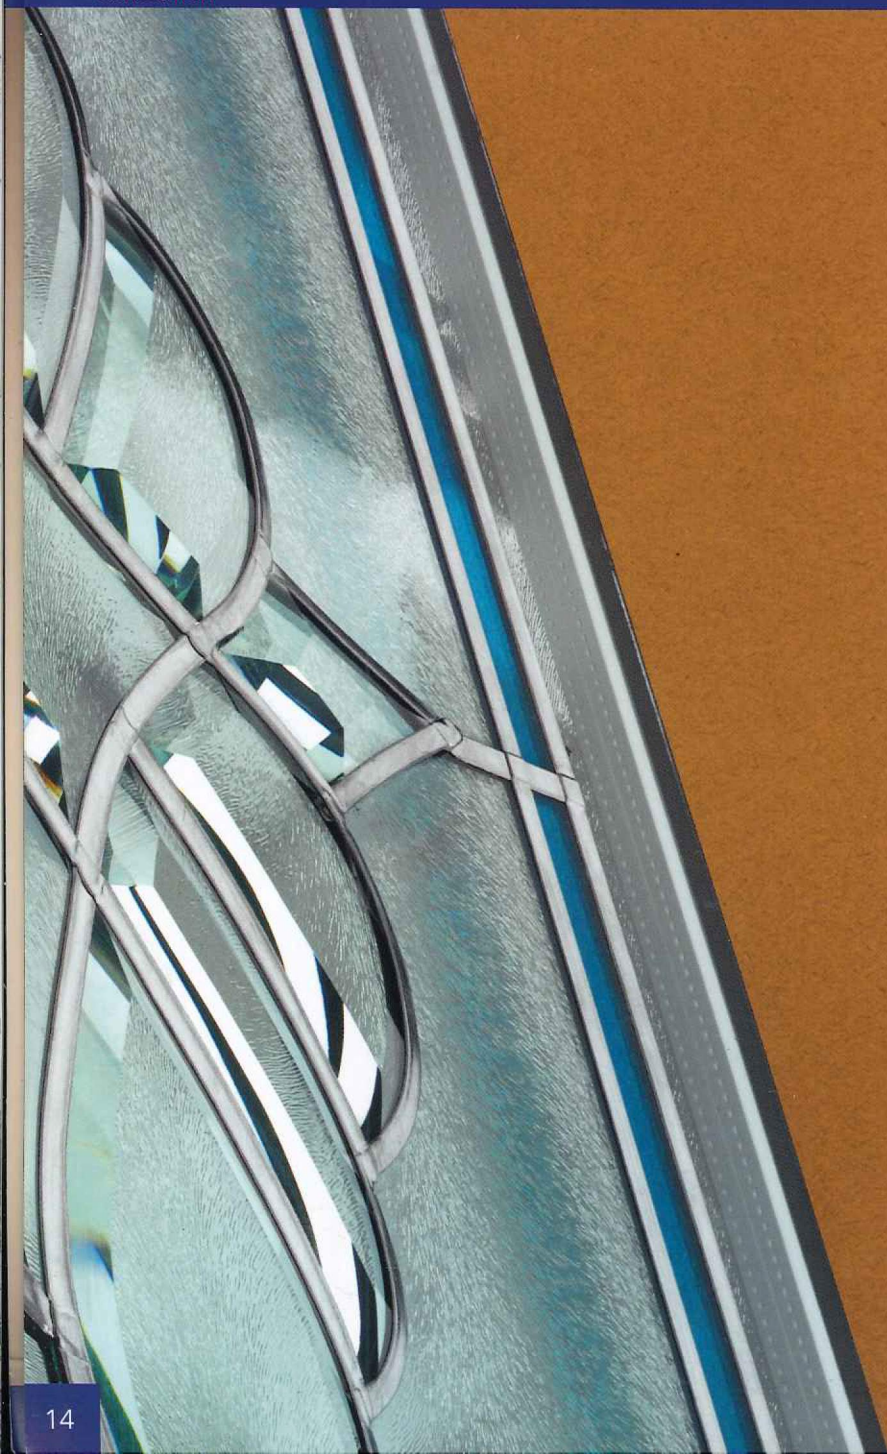

Richmond One Resin Tweed

Kensington Two Resin Gerbera