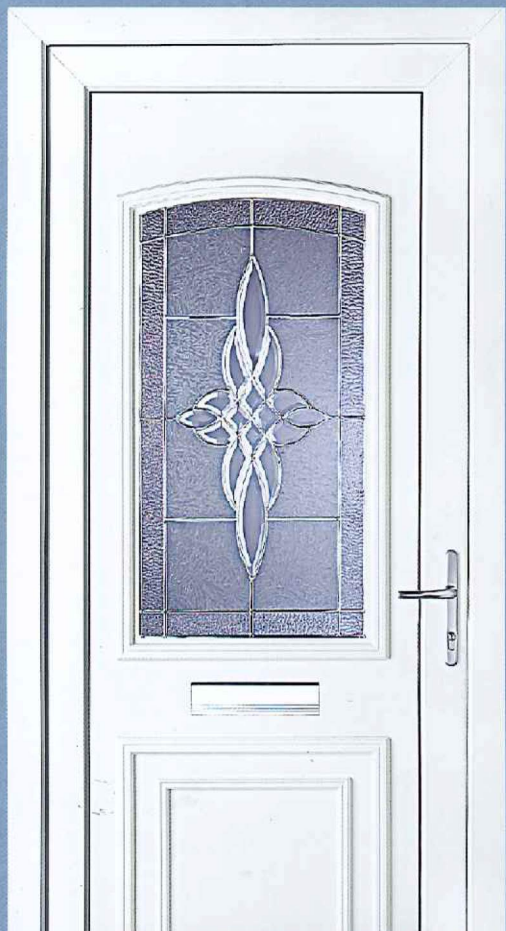

Balmoral One Small Platinum Pendant

Balmoral One Classic Platinum Cluster