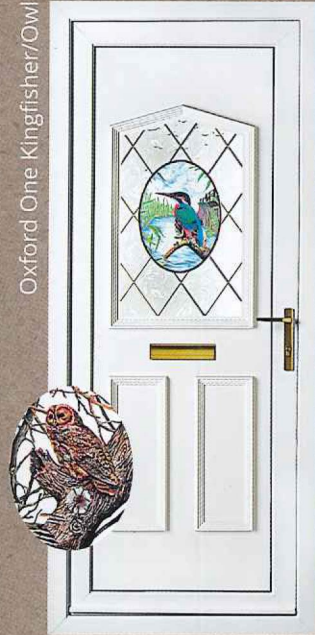

Oxford One Kingfisher/Owl